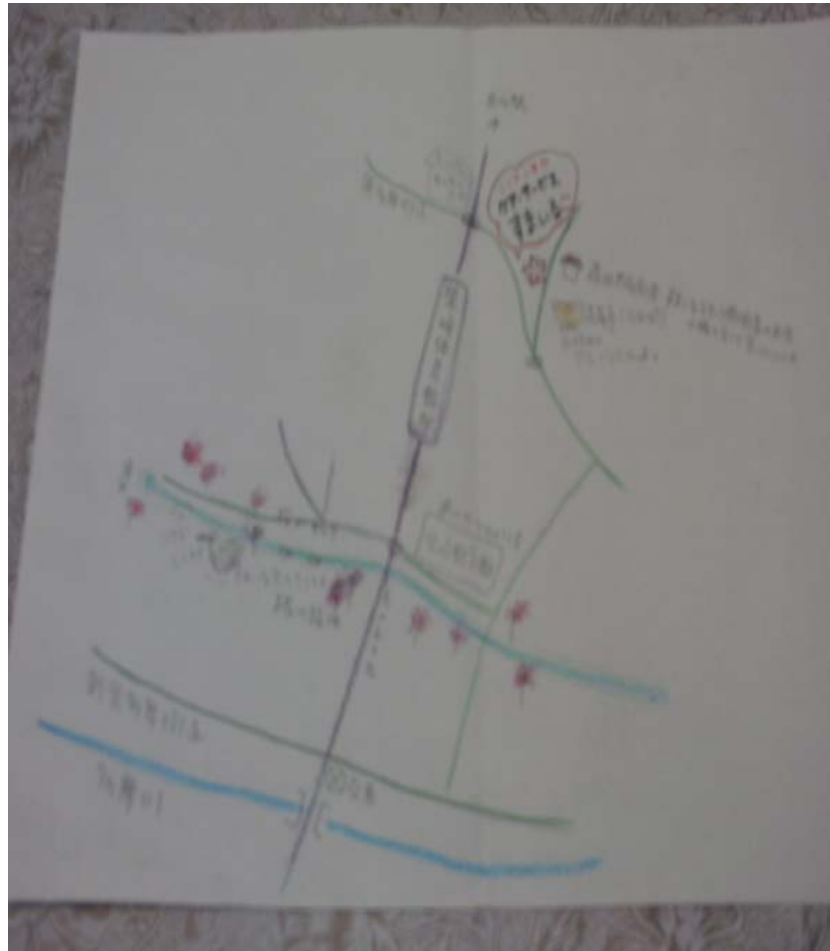

ご報告

- ケアサービスすまいるの
  ホームページが出来ました😊
  この新聞も見られるようですよ ^^

- アドレス

<http://www.smile-tachikawa.co.jp>

ヘルパーさん
手書きの
地図です
^^